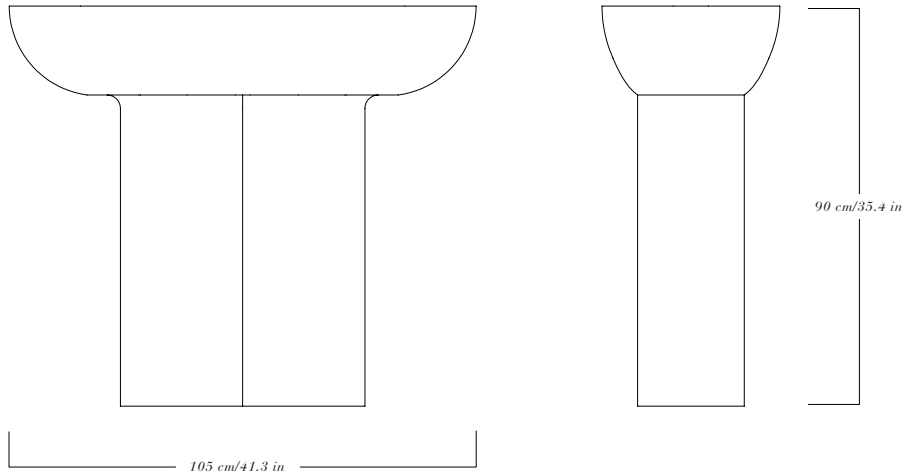

Console formée à partir de feuilles de laiton selon les techniques de carrosserie. Plateau en cuir à tannage végétal. Pièces limitées à 12 exemplaires numérotés et signés. Collaboration avec Atelier Confluences.

—
Console shaped from brass sheets according to car bodywork techniques, tabletop in vegetable tanned leather. Limited edition of 12 pieces. Each piece is numbered and signed. Collaboration with Atelier Confluences.

FINITIONS

Laiton patiné.

Cuir noir. Autres couleurs sur demande.

DIMENSIONS

Longueur 105 cm, profondeur 40 cm, hauteur 90 cm.

FINISHES

Patinated brass. Black leather. Bespoke colours on request.

DIMENSIONS

Length 105 cm/41.3 in, depth 40 cm/15.7 in, height 90 cm/35.4 in.