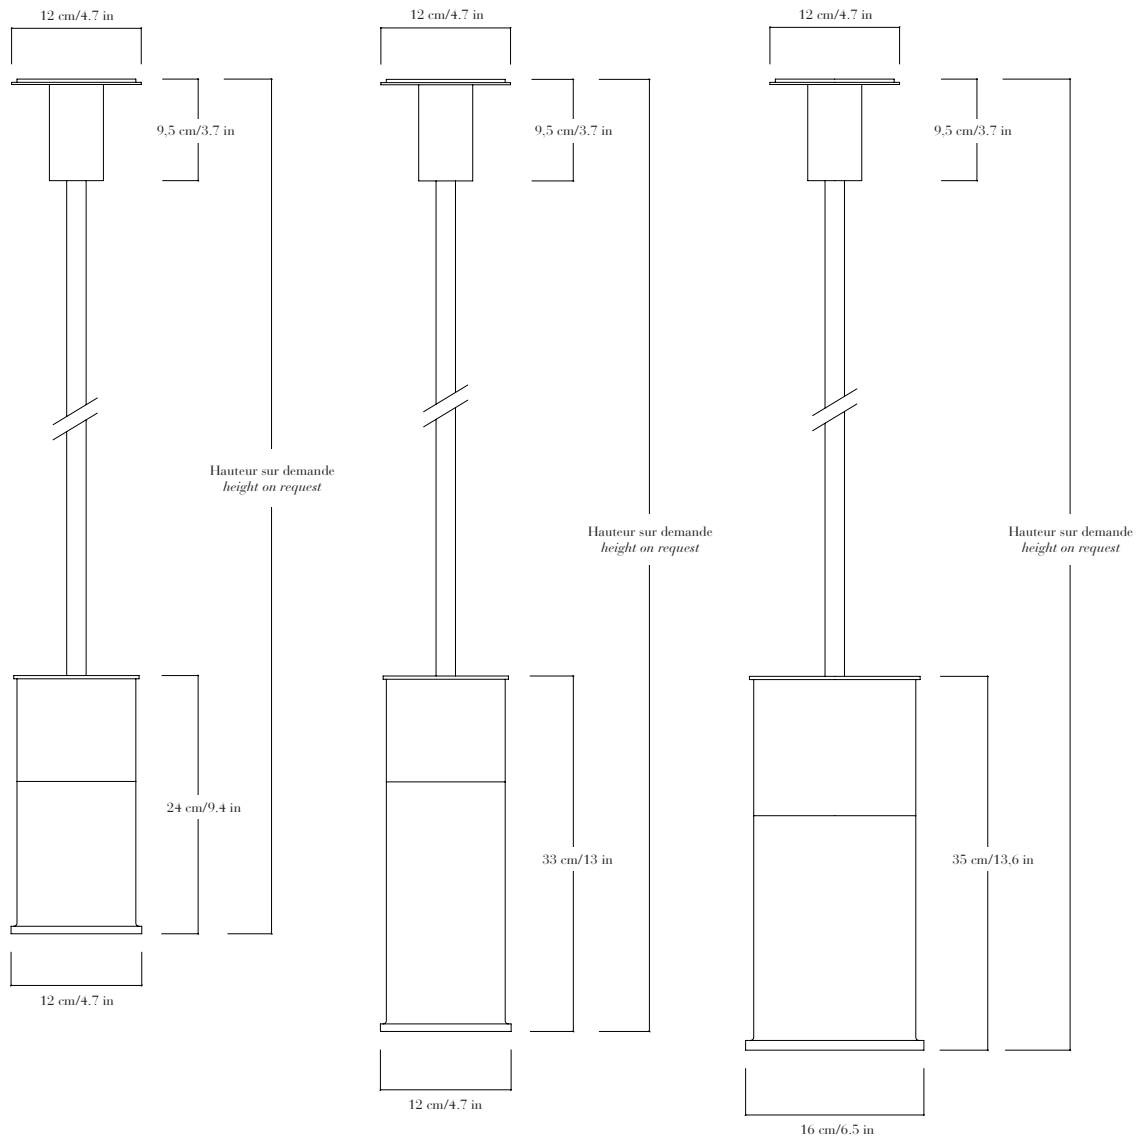

Suspensions en verre fondu transparent ou gris à cire perdue, structure en laiton patiné . Pièces numérotées et signées.

—  
*Pendants in lost-wax transparent or grey cast glass, patinated brass structure. Each piece is numbered and signed.*

## FINITIONS

Verre transparent ou gris. Autres couleurs sur demande.

Patines: laiton vieilli, bronze médaille, médaille foncé ou noire matte.

## DIMENSIONS

Hors tube de suspension (sur mesure):

Petit: hauteur 24 cm, profondeur 12 cm, largeur 12 cm.

Moyen: hauteur 33 cm, profondeur 12 cm, largeur 12 cm.

Grand: hauteur 35 cm, profondeur 16 cm, largeur 16 cm.

## DIMENSIONS

Without suspension stem (to order):

Small: height 24 cm/9.4 in, depth 12 cm/4.7 in, width 12 cm/4.7 in.

Medium: height 33 cm/13 in, depth 12 cm/4.7 in, width 12 cm/4.7 in.

Large: height 35 cm/13.6 in, depth 16 cm/6.5 in, width 16 cm/6.5 in.