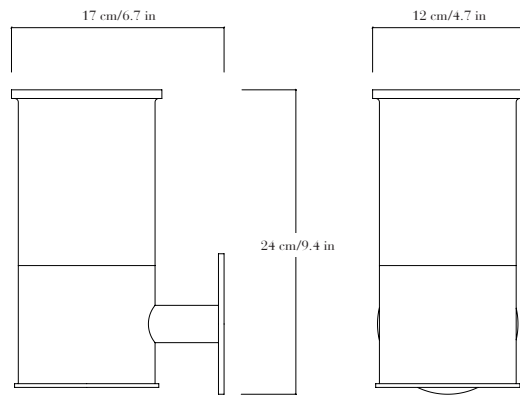

UPLIGHT

DOWNLIGHT SMALL

DOWNLIGHT MEDIUM

FINITIONS

Verre transparent ou gris. Autres couleurs sur demande.
Patines : laiton vieilli, bronze médaille, médaille foncé ou noire matte.

DIMENSIONS

Uplight : hauteur 24 cm, profondeur 17 cm, largeur 12 cm.
Downlight petit : hauteur 34 cm, profondeur 13 cm, largeur 13 cm.
Downlight moyen : hauteur 43 cm, profondeur 13 cm, largeur 13 cm.

POIDS

4,5 kg–4,5 kg–6 kg

SOURCE

Ampoule LED douille E27, température de couleur 2700 K, IRC > 90.

FINISHES

*Transparent or grey glass. Bespoke colours on request.
Patinas: light bronze, dark bronze, blackened bronze or black matt.*

DIMENSIONS

*Uplight: height 24 cm/9.4 in, depth 17 cm/6.7 in, width 12 cm/4.7 in.
Downlight small: height 34 cm/13.5 in, depth 13 cm/5.1 in, width 13 cm/5.1 in.
Downlight medium: height 43 cm/17 in, depth 13 cm/5.1 in, width 13 cm/5.1 in.*

WEIGHT

9.9 lbs–9.9 lbs–13.2 lbs

LAMPING

LED bulb E26 socket, color temperature 2700 K, CRI > 90.