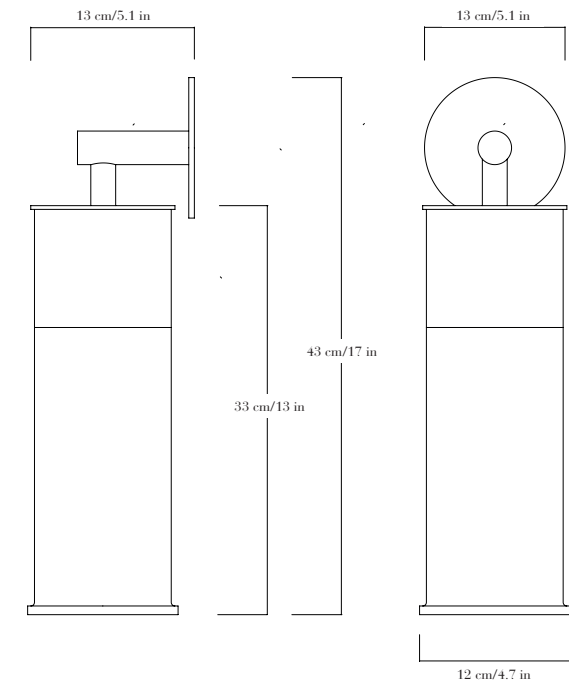

DOWNLIGHT MEDIUM

FINITIONS

Verre transparent ou gris. Autres couleurs sur demande.
Patines : laiton vieilli, bronze médaille, médaille foncé ou noire matte.

DIMENSIONS

Uplight : hauteur 24 cm, profondeur 17 cm, largeur 12 cm.
Downlight petit : hauteur 34 cm, profondeur 13 cm, largeur 13 cm.
Downlight moyen : hauteur 43 cm, profondeur 13 cm, largeur 13 cm.

POIDS

4,5 kg–4,5 kg–6 kg

SOURCE

Ampoule LED douille E27, température de couleur 2700 K, IRC > 90.

FINISHES

*Transparent or grey glass. Bespoke colours on request.
Patinas: light bronze, dark bronze, blackened bronze or black matt.*

DIMENSIONS

*Uplight: height 24 cm/9.4 in, depth 17 cm/6.7 in, width 12 cm/4.7 in.
Downlight small: height 34 cm/13.5 in, depth 13 cm/5.1 in, width 13 cm/5.1 in.
Downlight medium: height 43 cm/17 in, depth 13 cm/5.1 in, width 13 cm/5.1 in.*

WEIGHT

9.9 lbs–9.9 lbs–13.2 lbs

LAMPING

LED bulb E26 socket, color temperature 2700 K, CRI > 90.