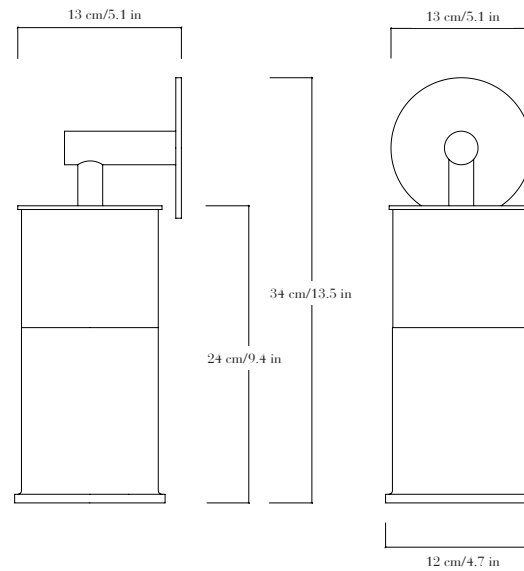

DOWNLIGHT SMALL