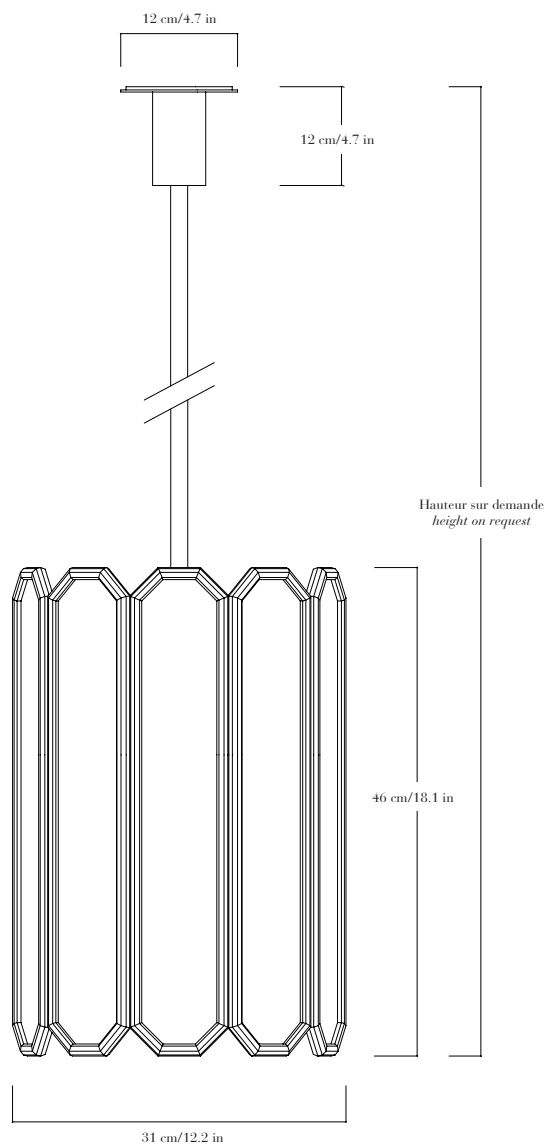

FINITIONS

Albâtre blanc ou blanc avec des veines brunes, ou obsidienne.
Bronze patiné noir, brun, doré ou blanc. Autres patines sur demande.

DIMENSIONS

Hors tube de suspension (sur mesure) :
diamètre 31 cm, hauteur 46 cm.

DIMENSIONS

*Without suspension stem (to order):
diameter 31 cm/12.1 in, height 46 cm/18.1 in.*

WEIGHT

44.1 lbs

LAMPING

LED bulb E26 socket, color temperature 2700 K, CRI > 90.

Applique en bronze patiné fondu au sable, albâtre
ou obsidienne. Pièces numérotées et signées.

DIMENSIONS

Largeur 31 cm, hauteur 46 cm, profondeur 17 cm.

POIDS

7 kg

SOURCE

Ampoule LED douille E27, température de couleur 2700 K, IRC > 90.

FINISHES

White alabaster or white alabaster with brown veins.

Black translucent obsidian.

Bronze patina: black, brown, gold or white. Bespoke patinas on request.

DIMENSIONS

Width 31 cm/12.5 in, height 46 cm/18.1 in, depth 17 cm/6.7 in.

WEIGHT

15.4 lbs

LAMPING

LED bulb E26 socket, color temperature 2700 K, CRI > 90.