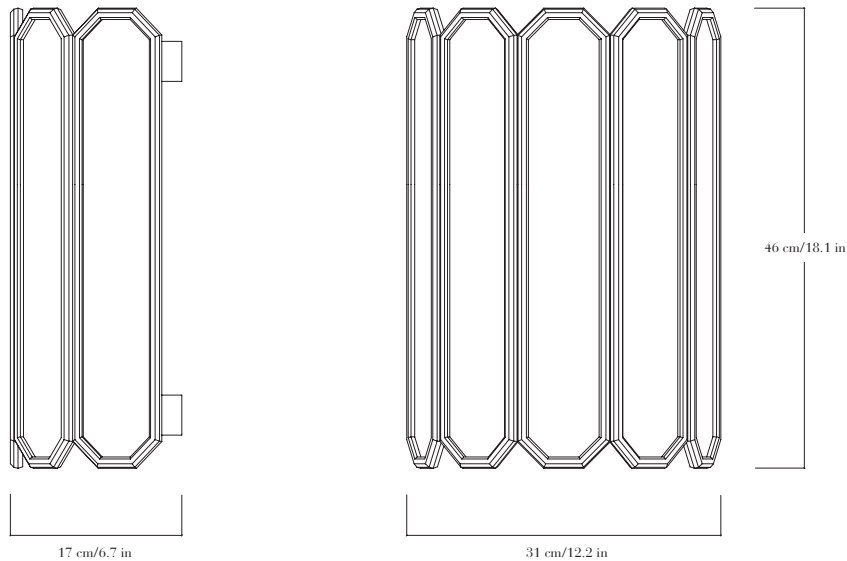

FINITIONS

Albâtre blanc ou blanc avec des veines brunes. Obsidienne translucide noire.
Bronze patiné noir, brun, doré ou blanc. Autres patines sur demande.

DIMENSIONS

Largeur 31 cm, hauteur 46 cm, profondeur 17 cm.

POIDS

7 kg

SOURCE

Ampoule LED douille E27, température de couleur 2700 K, IRC > 90.

FINISHES

White alabaster or white alabaster with brown veins.

Black translucent obsidian.

Bronze patina: black, brown, gold or white. Bespoke patinas on request.

DIMENSIONS

Width 31 cm/12.5 in, height 46 cm/18.1 in, depth 17 cm/6.7 in.

WEIGHT

15.4 lbs

LAMPING

LED bulb E26 socket, color temperature 2700 K, CRI > 90.