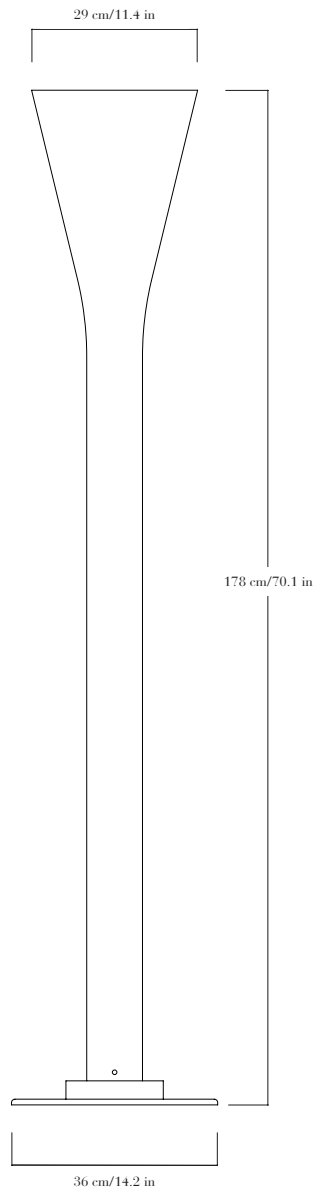

FINITIONS

Bronze patiné doré, brun ou noir.

DIMENSIONS

Diamètre 36 cm, hauteur 178 cm.

POIDS

58 kg

SOURCE

Ampoule LED douille E27, température de couleur 2700 K, IRC > 90.

—

FINISHES

Gold, brown or black patinated bronze.

DIMENSIONS

Diameter 36 cm/14.2 in, height 178 cm/70.1 in

WEIGHT

127.9 lbs

LAMPING

LED bulb E26 socket, color temperature 2700 K, CRI > 90.