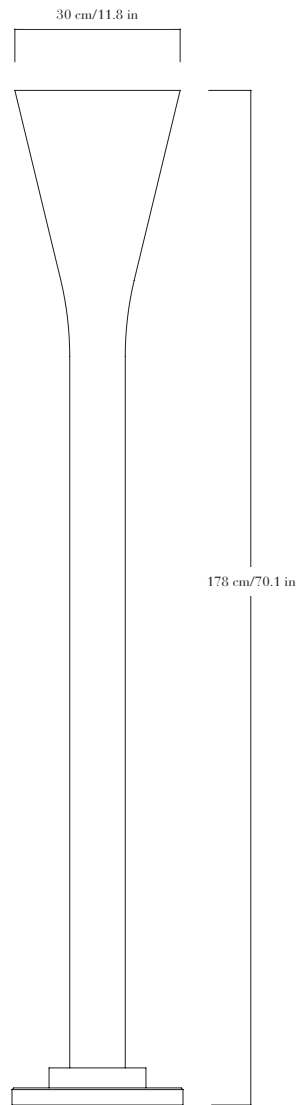

Lampe de sol en plâtre, socle en pierre, bois ou laiton patiné.
Pièces numérotées et signées.

*Floor lamp in plaster, base in stone, wood or patinated brass.
Each piece is numbered and signed.*

STONE OR WOOD BASE

BRASS BASE

FINITIONS

Plâtre blanc. Socle en laiton patiné, pierre de taille ou chêne.

DIMENSIONS

Diamètre 30 cm, hauteur 178 cm.

POIDS

22 kg

SOURCE

Ampoule LED douille E27, température de couleur 2700 K, IRC > 90.

—

FINISHES

White plaster. Base in patinated brass, cut-stone or oak.

DIMENSIONS

Diameter 30 cm/11.8 in, height 178 cm/70.1 in

WEIGHT

48.5 lbs

FINISHES

Gold, brown or black patinated bronze.

DIMENSIONS

Diameter 36 cm/14.2 in, height 178 cm/70.1 in

WEIGHT

127.9 lbs

LAMPING

LED bulb E26 socket, color temperature 2700 K, CRI > 90.