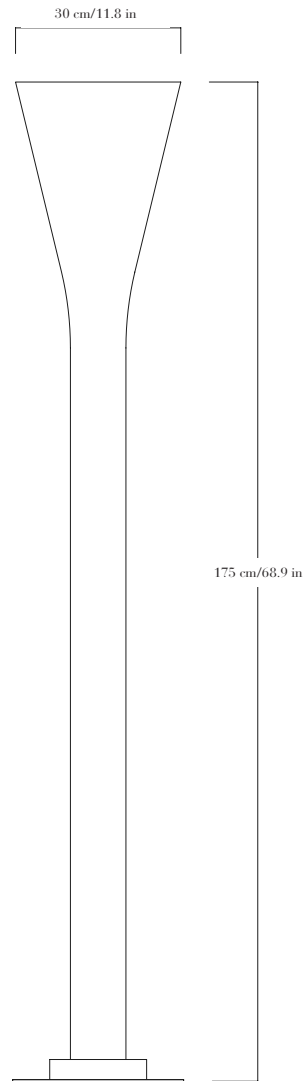

Lampe de sol en plâtre, socle en pierre, bois ou laiton patiné.
Pièces numérotées et signées.

*Floor lamp in plaster, base in stone, wood or patinated brass.
Each piece is numbered and signed.*

STONE OR WOOD BASE

BRASS BASE

FINITIONS

Plâtre blanc. Socle en laiton patiné, pierre de taille ou chêne.

DIMENSIONS

Diamètre 30 cm, hauteur 178 cm.

POIDS

22 kg

SOURCE

Ampoule LED douille E27, température de couleur 2700 K, IRC > 90.

—

FINISHES

White plaster. Base in patinated brass, cut-stone or oak.

DIMENSIONS

Diameter 30 cm/11.8 in, height 178 cm/70.1 in

WEIGHT

48.5 lbs

FINISHES

Gold, brown or black patinated bronze.

DIMENSIONS

Diameter 36 cm/14.2 in, height 178 cm/70.1 in

WEIGHT

127.9 lbs

LAMPING

LED bulb E26 socket, color temperature 2700 K, CRI > 90.