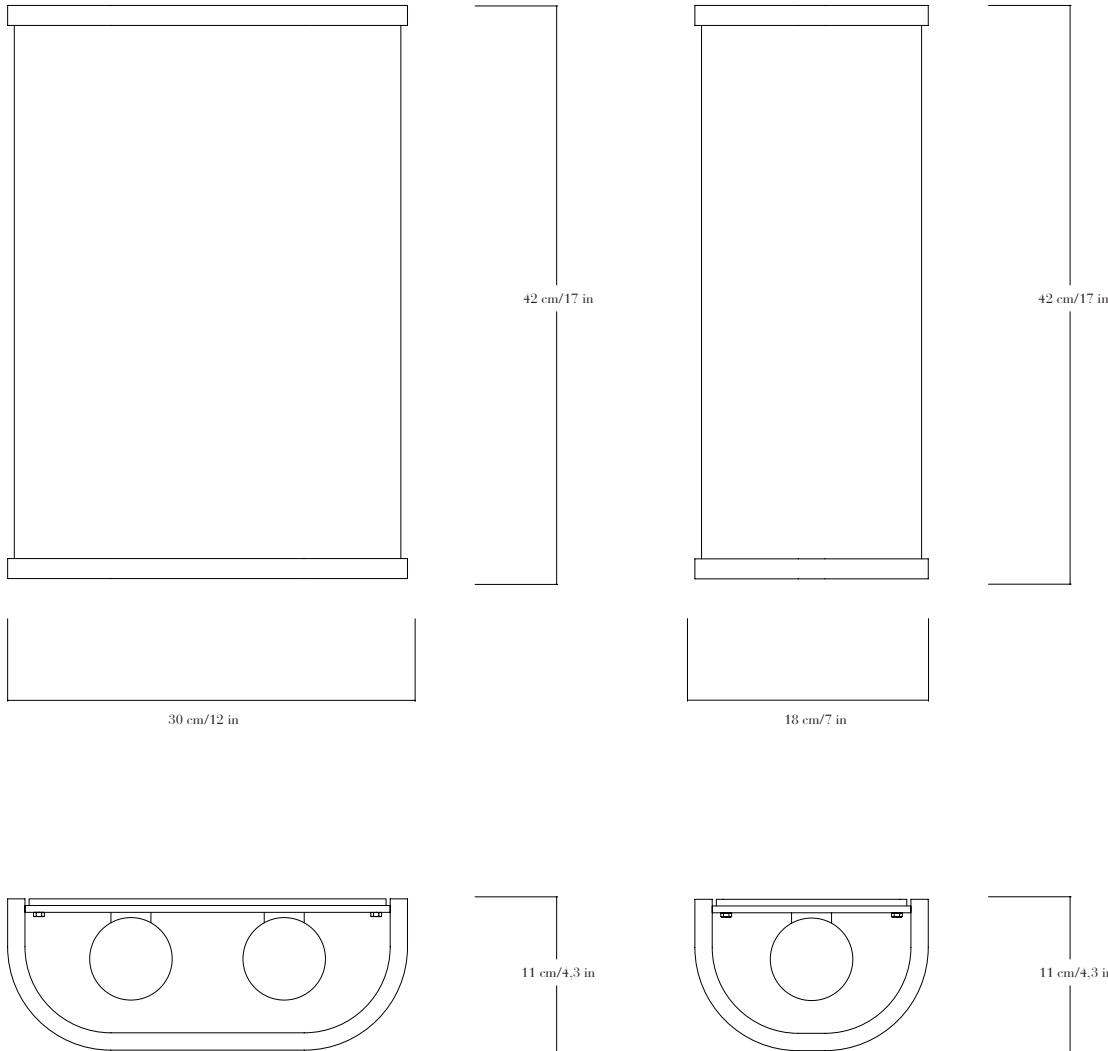

Applique en bronze fondu à cire perdue patiné.  
Pièces numérotées et signées.

—  
*Sconce in lost-wax patinated bronze. Each piece is numbered  
and signed.*

FINITIONS

Bronze patiné noir, brun, doré ou blanc. Autres patines sur demande.

DIMENSIONS

Petit: hauteur 43 cm, profondeur 11 cm, largeur 18 cm.

Grand: hauteur 43 cm, profondeur 11 cm, largeur 30 cm.

POIDS

8,5 kg–11,5 kg

SOURCE

Ampoule LED douille E27, température de couleur 2700 K, IRC > 90.

FINISHES

Bronze patina: black, brown, gold or white. Bespoke patinas on request.

DIMENSIONS

Small: height 43 cm/17 in, depth 11 cm/4.3 in, width 18 cm/7 in

Large: height 43 cm/17 in, depth 11 cm/4.3 in, width 30 cm/12 in.

WEIGHT

18.7 lbs–25.3 lbs

LAMPING

LED bulb E26 socket, color temperature 2700 K, CRI > 90.