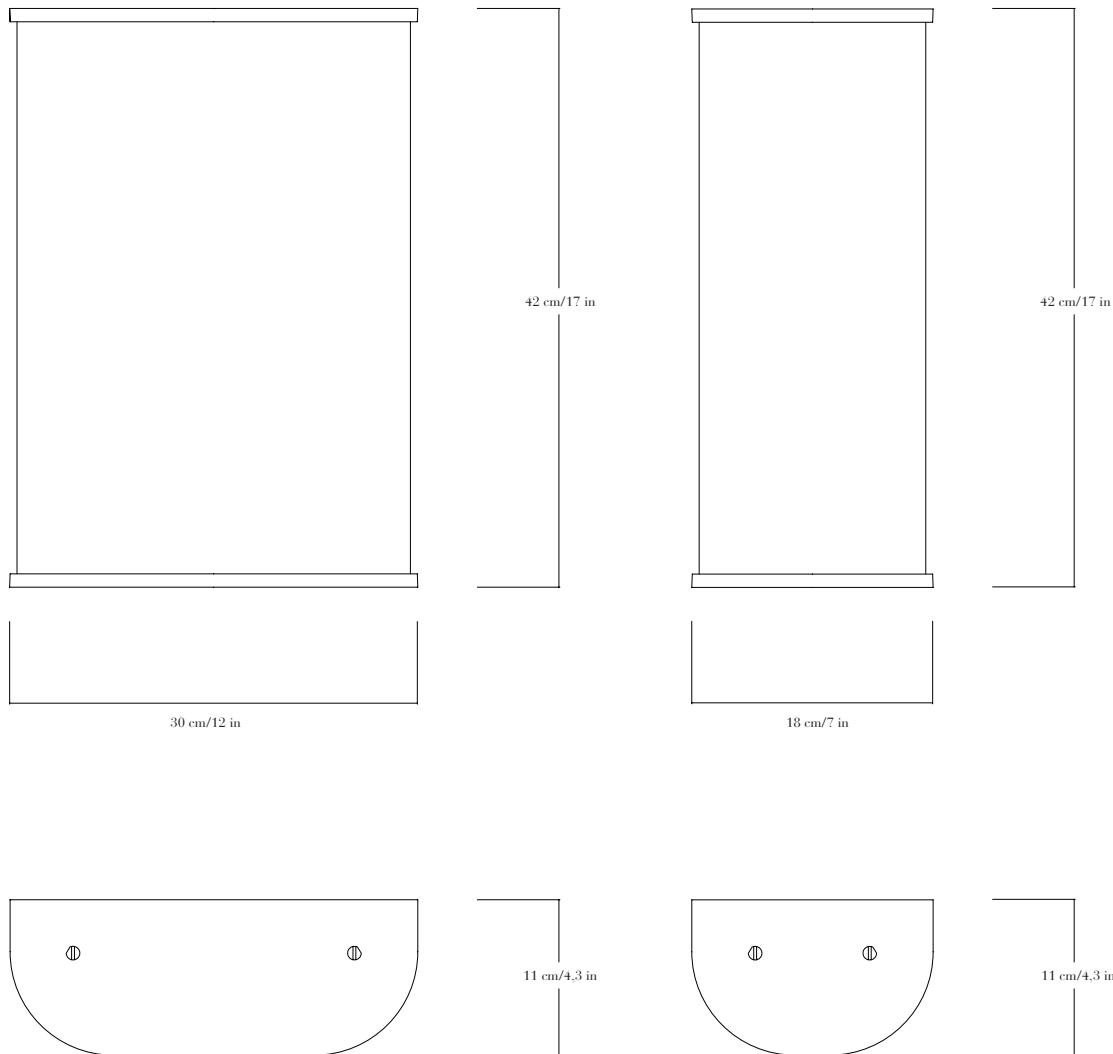

Applique en bronze fondu au sable patiné, et albâtre.
Pièces numérotées et signées.

—

*Sconce in sand-cast and patinated bronze, with alabaster.
Each piece is numbered and signed.*

FINITIONS

Bronze patiné noir, brun, doré ou blanc. Autres patines sur demande.
Albâtre blanc ou blanc avec des veines brunes.

DIMENSIONS

Petit: hauteur 43 cm, profondeur 11 cm, largeur 18 cm.

Grand: hauteur 43 cm, profondeur 11 cm, largeur 30 cm.

POIDS

9 kg – 13,5 kg

SOURCE

Ampoule LED douille E27, température de couleur 2700 K, IRC > 90.

—

FINISHES

*Bronze patina: black, brown, gold or white. Bespoke patinas on request.
White alabaster or white alabaster with brown veins.*

DIMENSIONS

Small: height 43 cm/17 in, depth 11 cm/4.3 in, width 18 cm/7 in

Large: height 43 cm/17 in, depth 11 cm/4.3 in, width 30 cm/12 in.

WEIGHT

19,8lbs – 29,7 lbs

LAMPING

LED bulb E26 socket, color temperature 2700 K, CRI > 90.