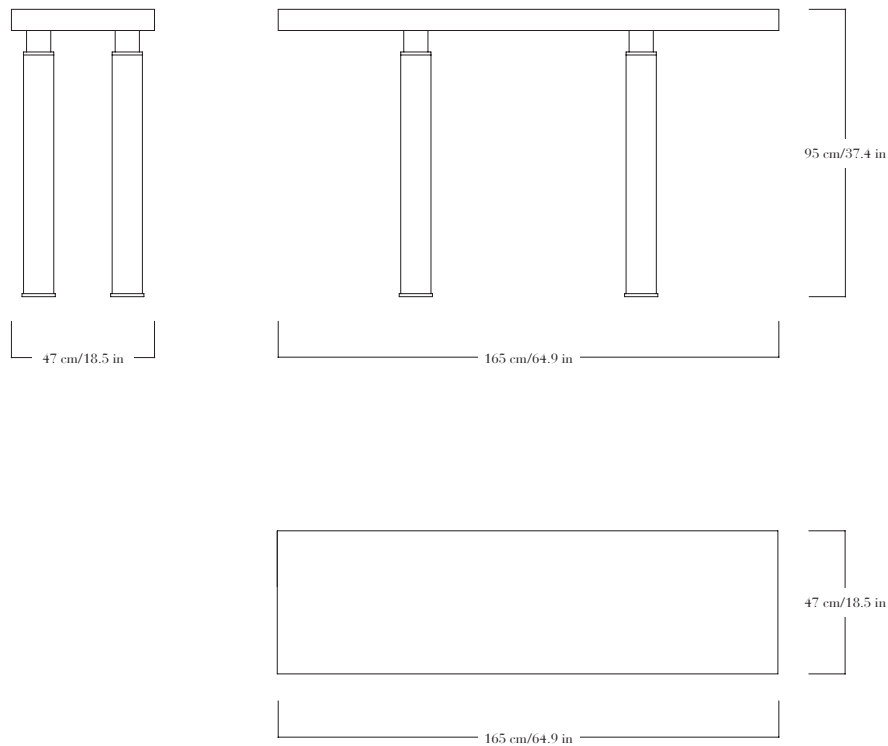

Console en pierre, détails en bronze. Pièces signées.

—

*Console table in stone, bronze details. Each piece is signed.*

**FINITIONS**

Pierre : marbre emperador, granit noir du Zimbabwe, travertin navona, travertin rosso, ceppo di gre, breccia viola ou breccia aurora.

Bronze patiné noir, brun, ou doré.

**DIMENSIONS**

Longueur 165 cm, largeur 47 cm, hauteur 95 cm.  
Plateau sur-mesure sur demande.

**FINISHES**

*Stone: emperador marble, black granite from Zimbabwe, navona travertine, rosso travertine, ceppo di gre, breccia viola or breccia aurora.*

*Bronze patina: black, brown, or gold.*

**DIMENSIONS**

*Length 165 cm/64.9 in, width 47 cm/18.5 in, height 95 cm/37.4 in.  
Bespoke table top upon request.*