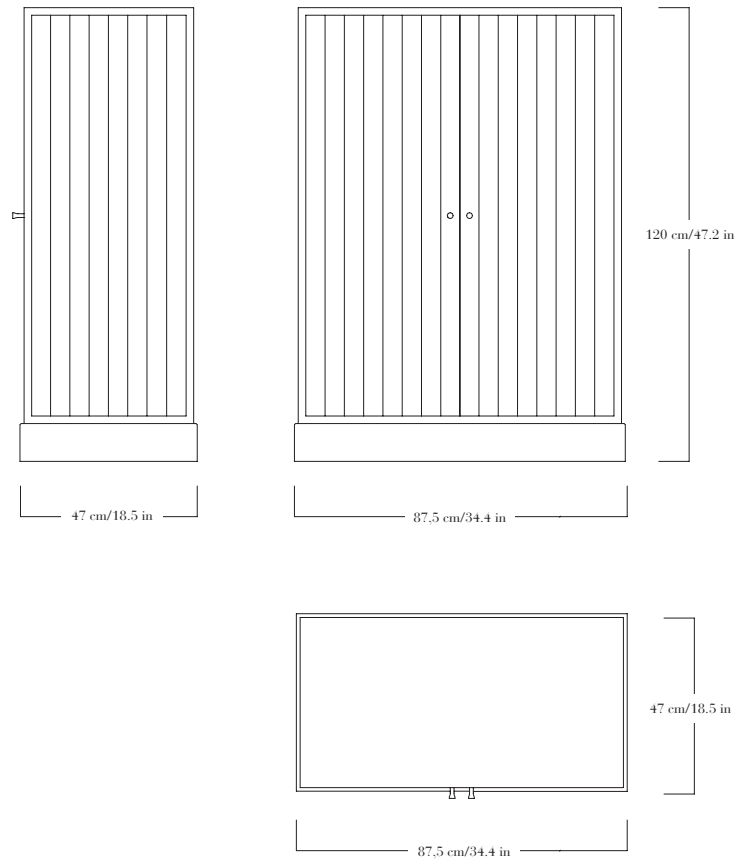

Cabinet en cèdre Kitayama naturel ou teinté. Pièces signées.

—

Cabinet in natural or stained Kitayama cedar. Each piece is signed.

FINITIONS

Façades en cèdre Kitayama naturel ou teinté.
 Plateau et plinthe en chêne naturel ou teinté.
 Intérieur en chêne naturel ou teinté.
 Boutons en laiton patiné.

Kitayama et chêne: naturel, teinté noir, teinté chêne foncé,
 teinté acajou. Vernis satiné.

DIMENSIONS

Largeur 87,5 cm, hauteur 120 cm, profondeur 47 cm.

FINISHES

*Front/sides in natural or stained Kitayama cedar.
 Top and baseboard in natural or stained oak.
 Inside in natural or stained oak.
 Knobs in patinated brass.*

*Kitayama and oak: natural, black stained, dark oak stained,
 mahogany stained. Satin varnish.*

DIMENSIONS

Width 87,5 cm/34.4 in, height 120 cm/47.2 in, depth 47 cm/18.5 in.