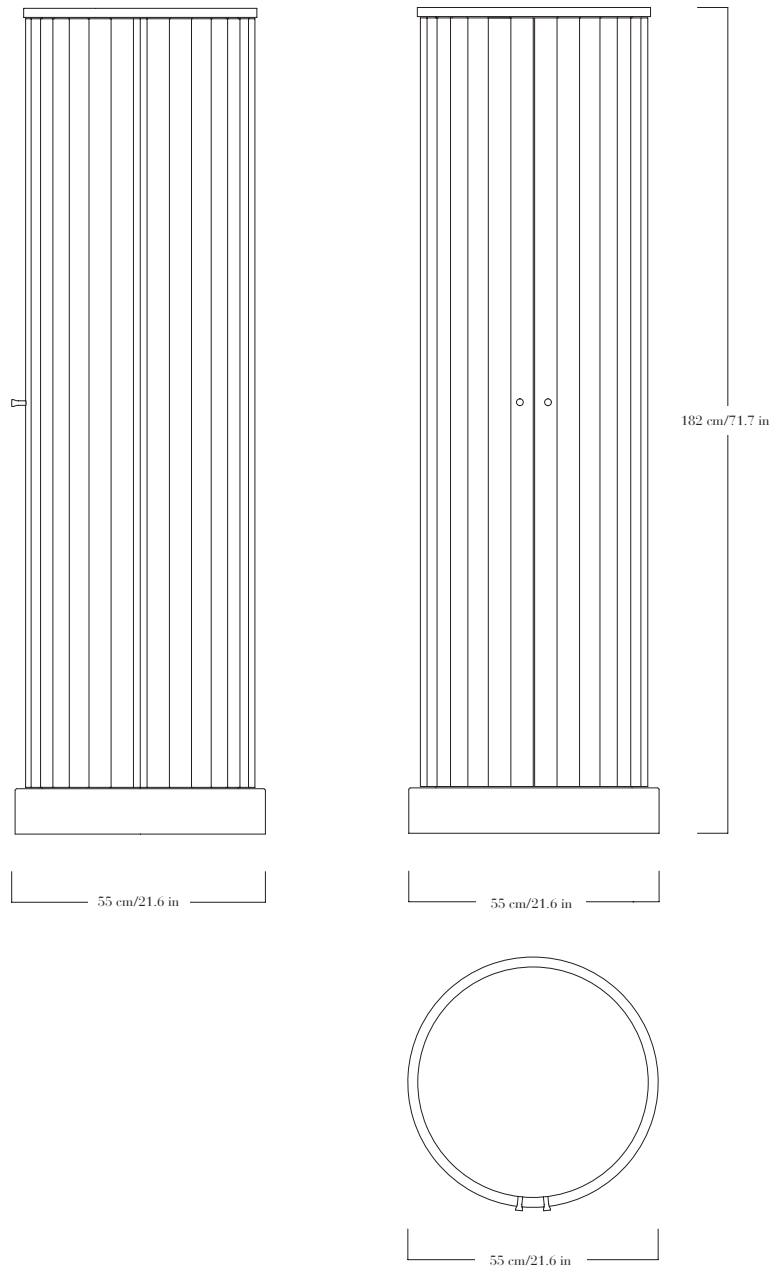

Colonne haute en cèdre Kitayama naturel ou teinté. Pièces signées.

—

*High column in natural or stained Kitayama cedar. Each piece is signed.*

## FINITIONS

Cèdre Kitayama naturel ou teinté. Plateau en chêne naturel ou teinté.  
Intérieur en chêne naturel ou teinté. Poignées en laiton patiné.

Kitayama et chêne : naturel, teinté noir, teinté chêne foncé, teinté acajou.  
Vernis satiné.

## DIMENSIONS

Diamètre 55 cm, hauteur 182 cm.

## DIMENSIONS

*Diameter 55 cm/21.6 in, height 182 cm/71.7 in.*