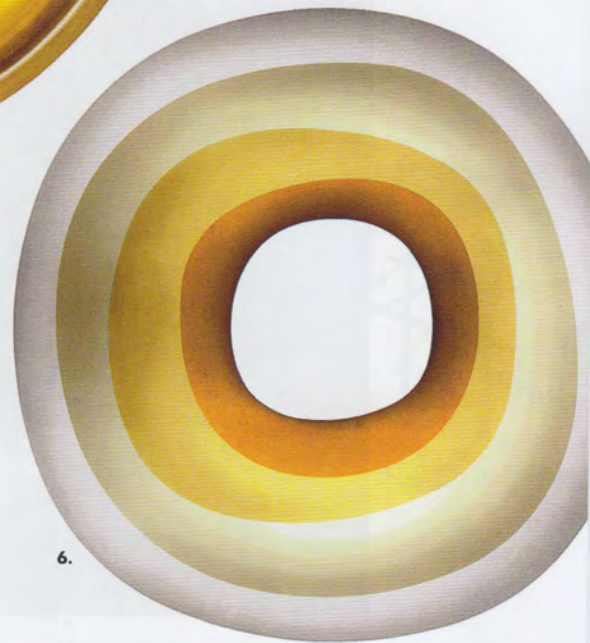

*Les 140 créateurs
qui ont marqué l'année*

M 07305 - 15H - F: 19,95 € - RD

FRENCH-
ENGLISH

BILINGUAL
EDITION

APPLIQUES POP

DROPS OF COLOR

1.

2.

3.

4.

5.

6.

1. Applique en polycarbonate, aluminium et verre soufflé. Aluminium, polycarbonate and blown glass sconce. L 18 x 10 cm, design Joan Gaspar, Aura, Marset.

2. Applique en métal. Metal sconce, ø 61 cm, design Rob Zinn, Concentric, Marset.

3. Applique aux anneaux de métal. Sconce with metal rings, ø 40 cm, design Diesel Creative Team, Vent, Diesel Living with Foscarini.

4. Applique en aluminium et métal. Aluminium and metal sconce, L 60 x 160 cm, design Enzo Catellani, Lederam, Catellani & Smith.

5. Applique en bronze et albâtre. Sand-cast bronze and alabaster sconce, ø 20 x 11 cm, design Garnier & Linker, Aura, Anne Jacquemin Sablon.

6. Applique en acier et verre. Steel and glass sconce, L 52 x 152 cm, design Paolo Franzin, Béta, Leucos.