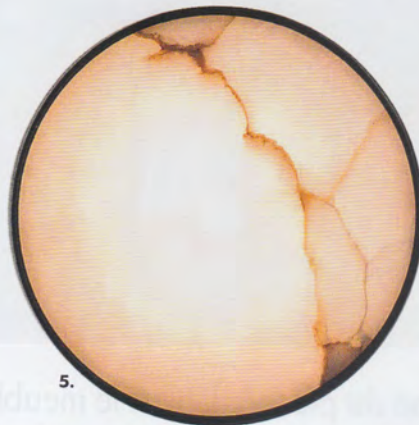

3.

4.

5.

6.

1. Applique en polycarbonate, aluminium et verre soufflé. Aluminium, polycarbonate and blown glass sconce. L 18 x 10 cm, design Joan Gaspar, Aura, Marset.

2. Applique en métal. Metal sconce, ø 61 cm, design Rob Zinn, Concentric, Marset.