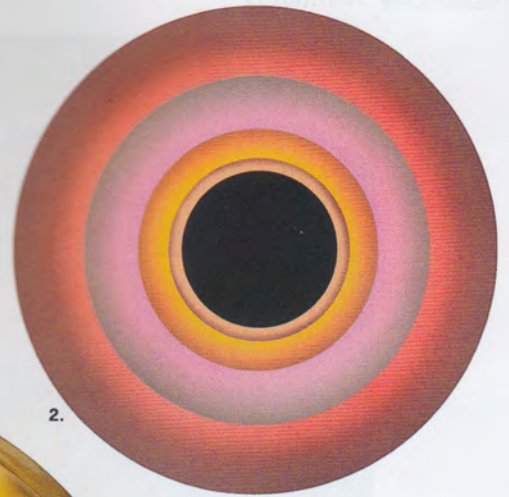

*Les 140 créateurs
qui ont marqué l'année*

M 07305 - 15H - F: 19,95 € - RD

FRENCH-
ENGLISH

BILINGUAL
EDITION

APPLIQUES POP

DROPS OF COLOR

1.

2.

3.

4.

5.

6.

1. Applique en polycarbonate, aluminium et verre soufflé. Aluminium, polycarbonate and blown glass sconce. L 18 x 10 cm, design Joan Gaspar, Aura, Marset.

2. Applique en métal. Metal sconce, ø 61 cm, design Rob Zinn, Concentric, Marset.

5. Applique en bronze et albâtre. Sand-cast bronze and alabaster sconce, ø 20 x 11 cm, design Garnier & Linker, Aura, Anne Jacquemin Sablon.

6. Applique en acier et verre. Steel and glass sconce, L 52 x 152 cm, design Paolo Franzin, Béta, Leucos.