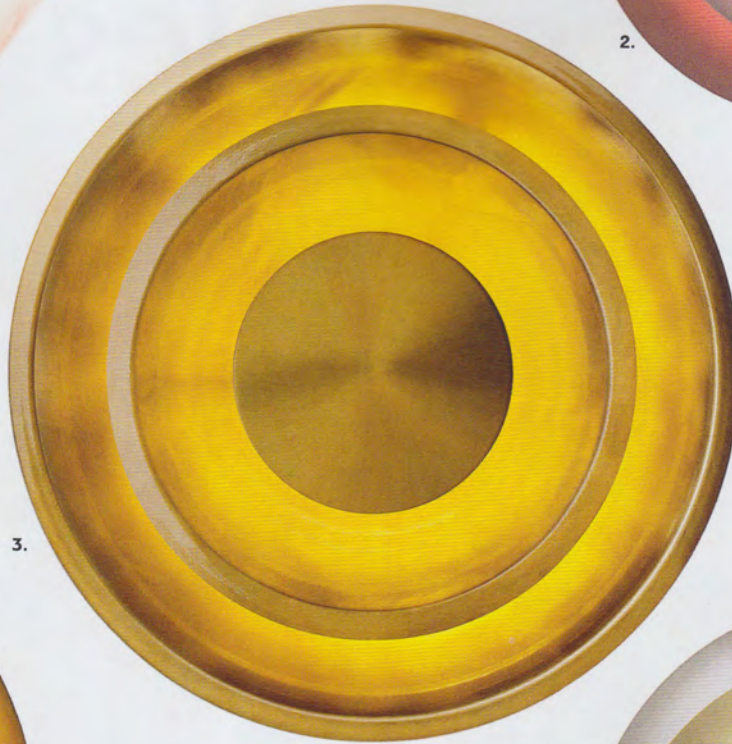

*Les 140 créateurs
qui ont marqué l'année*

M 07305 - 15H - F: 19,95 € - RD

FRENCH-
ENGLISH

BILINGUAL
EDITION

APPLIQUES POP

DROPS OF COLOR

1.

2.

3.

4.

5.

6.

1. Applique en polycarbonate, aluminium et verre soufflé. Aluminium, polycarbonate and blown glass sconce. L 18 x 10 cm, design Joan Gaspar, Aura, Marset.

2. Applique en métal. Metal sconce, ø 61 cm, design Rob Zinn, Concentric, Marset.

3. Applique aux anneaux de métal. Sconce with metal rings, ø 40 cm, design Diesel Creative Team, Vent, Diesel Living with Foscarini.

4. Applique en aluminium et métal. Aluminium and metal sconce, L 60 x 160 cm, design Enzo Catellani, Lederam, Catellani & Smith.

5. Applique en bronze et albâtre. Sand-cast bronze and alabaster sconce, ø 20 x 11 cm, design Garnier & Linker, Aura, Anne Jacquemin Sablon.

6. Applique en acier et verre. Steel and glass sconce, L 52 x 152 cm, design Paolo Franzin, Béta, Leucos.